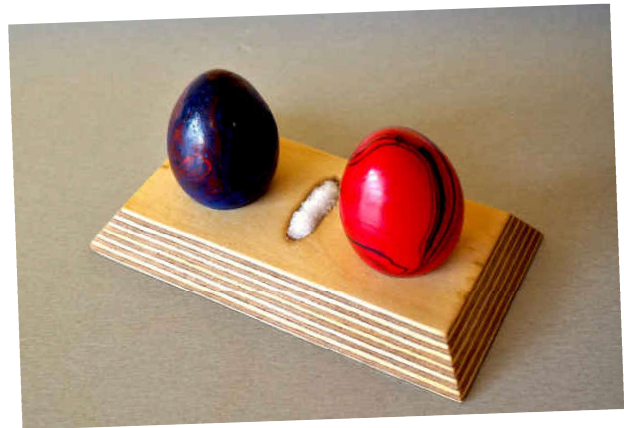

Strauchschmuck
Schmetterling aus
Quillingstreifen (2)
1,50 €

Osterhase aus
Quillingstreifen
2,00 €

Eierbecher (Kelchform)
1,50 €

Eierhalter (Eiform)
2,00 €

Eierbecher
mit Ablage für Salz
2,00€

Eierbecher für 2 Eier mit
Ablage für Salz
2,50 €