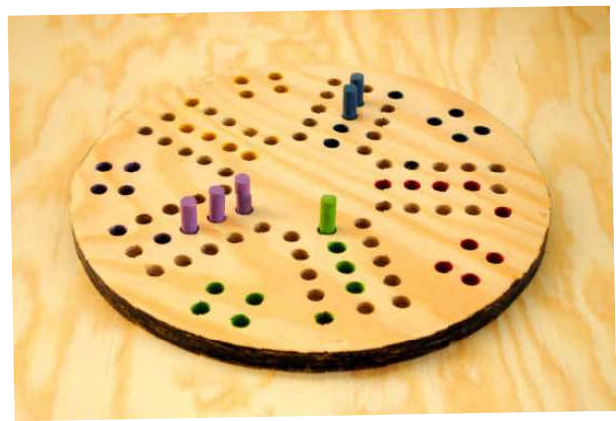

Murmelspiel
für 2 Personen
20,00 €

Fädenspiel
20,00 €

Solohalma
5,00 €

Mensch ärgere dich nicht
10,00 €

3er Halma
10,00€

*Ihren Wunschzettel nehmen wir über die unten
genannten Wege an:*

Fax

0351 / 25 06 22 8