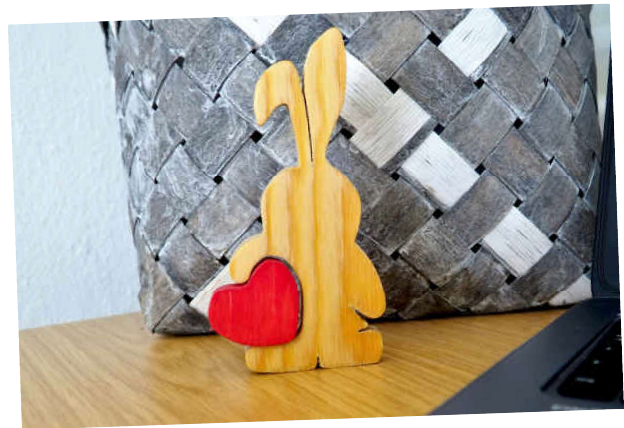

Stehfigur Hase
mit bemalten Ohren
Groß und Klein
je 2,00 € je 1,50 €

Stehfigur Hasenkopf (natur)
2,50 €

Stehfigur Hase (blau)
2,50€

Stehfigur Hase mit Herz
2,50 €

Stehfigur Hase mit
Buschelschwanz
2,50 €

Stehfigur Hasenpaar
3,00 €

Strauchschmuck Ei mit
Schneeglöckchen

1,00 €

Strauchschmuck Ei
mit Küken

1,00 €

Strauchschmuck Ei mit
Blumen

1,00 €

Strauchschmuck Ei mit Hase
1,00 €

Wolkenschaf
2,50 €